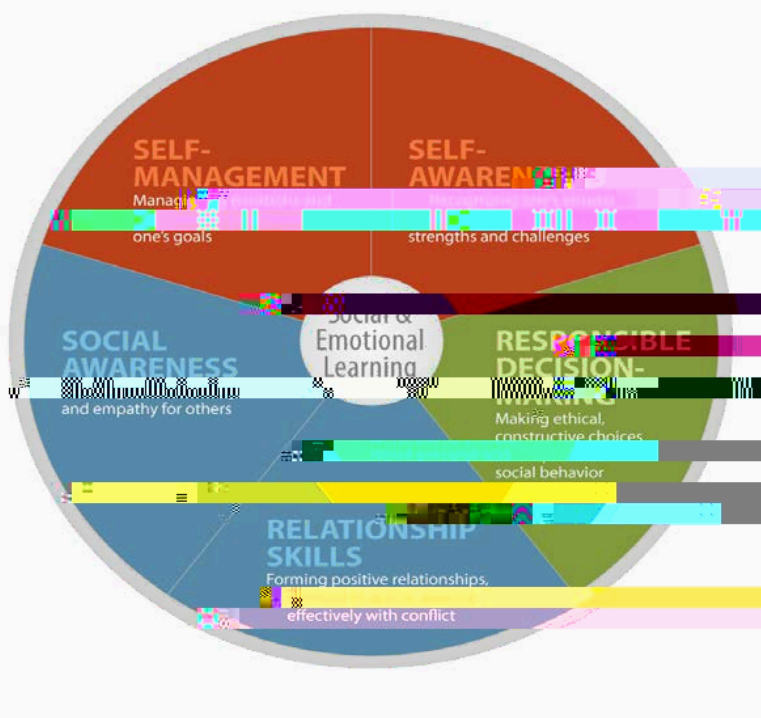

# Học Bộ Kỹ Năng Sống

!

HÀNH VI TR H CT P!			
!!	H cK !		
!!	T1!	T2!	T3!
Tôn trọng lách n nh n ranh ng l i c ang i !	Q	!!	!!
T H cm tcách hi u qu !	\$	!!	!!
	S		
	S		
	S		
	N		