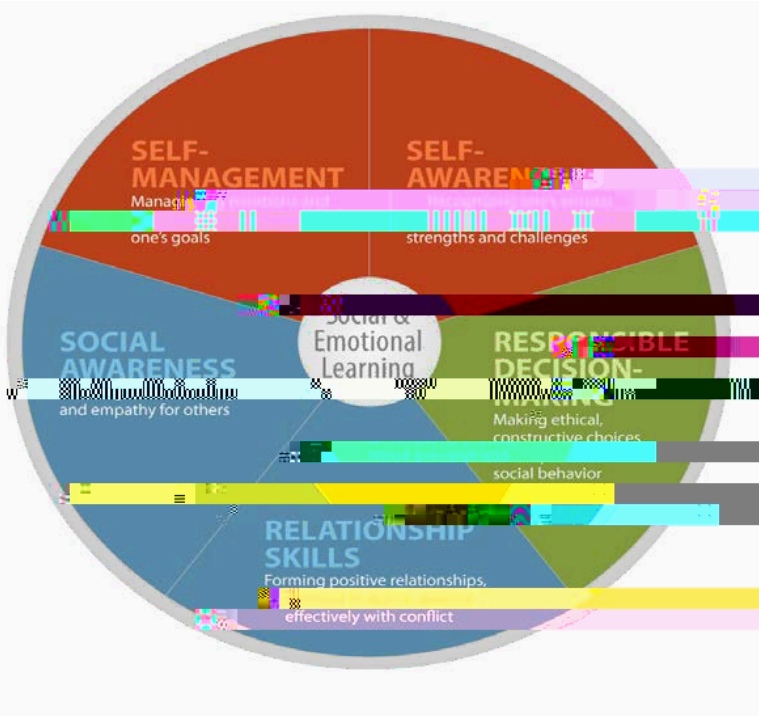

. /012. /03'

((44

6''

!			
!!	!		
!!	!	!	!
!	!	!!	!!
!	!	!!	!!
!	!	!!	!!